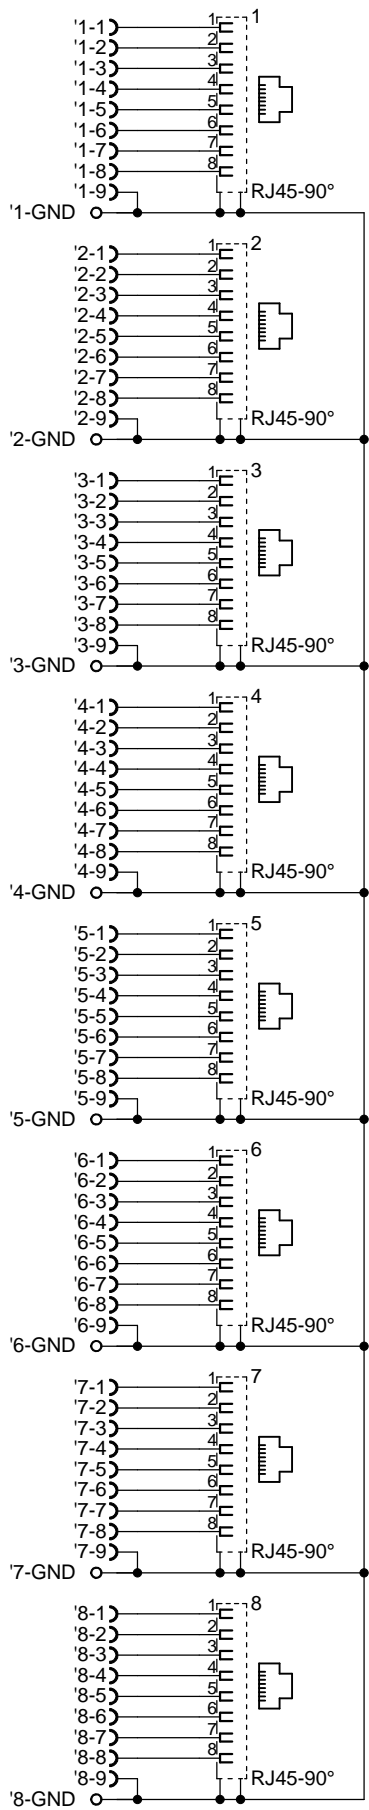

				Maßstab: 1:1.25	REM124B Remotesteckfeld
				adis	Ansicht
					Frd.-Zehng.:
Index	Datum	Name	Änderung	adis GmbH	REM124B Ansicht
Gez.	21.10.10	Riedel			
Erst.					
Gepr.					

TITLE: Remote Steckfeld REM1xxB	
Document Number: L30062	REV:
Designed by : M.Gürsan	
Date: 21.10.2010 15:05:14	Sheet: 1/1