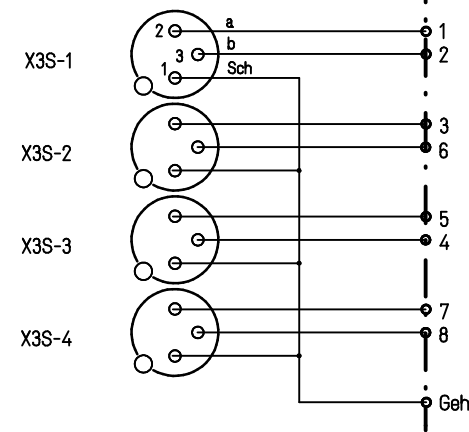

Modul 4x XLR Stecker > RJ45 RJ45

RJ45 Belegung

				Maßstab: 1:1.25	AF4106 XLR Anschlußfeld 8xXS3
					Ansicht
					Früher-Zeichn.:
Index	Datum	Name	Änderung	adis GmbH	AF4106 Ansicht
Gez.	07.05.10	Riedel			
Erst.					
Gepr.					