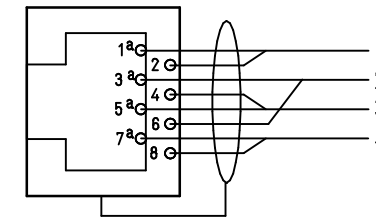

Modul 4x XLR Stecker > RJ45 RJ45

RJ45 Belegung

				Maßstab: 1:1.25	AF4106 XLR Anschlußfeld 8xXS3
					Ansicht
					Früher-Zeichn.:
Index	Datum	Name	Änderung	adis GmbH	AF4106 Ansicht
Gez.	07.05.10	Riedel			
Erst.					
Gepr.					