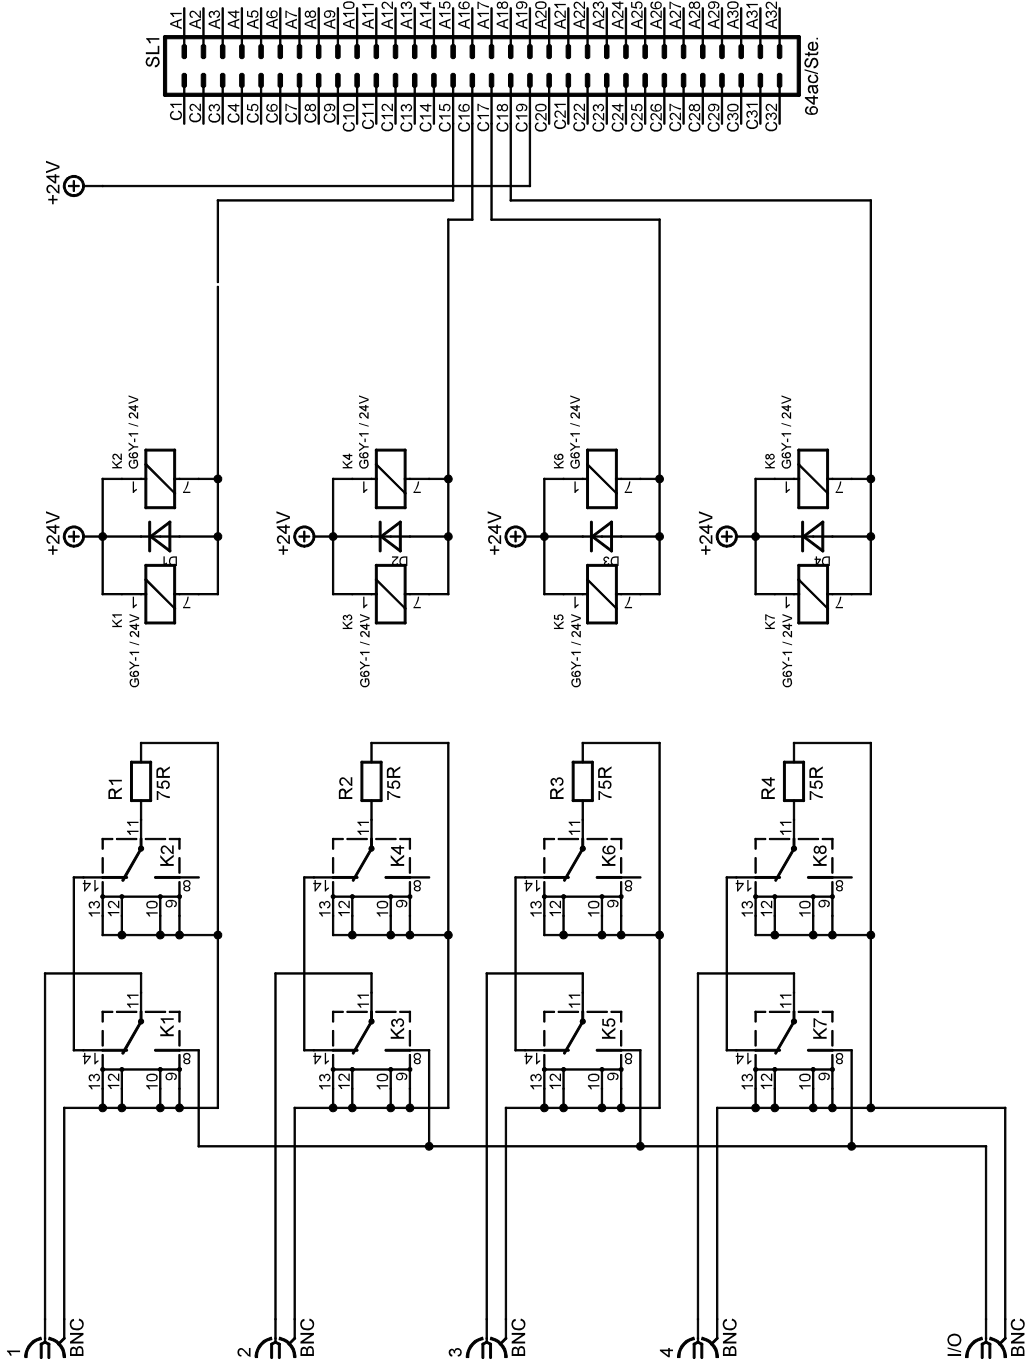

Copyright © adis GmbH 2005 (All Rights Reserved)

adis
GmbH

This document contains information for a adis product, adis GmbH reserves the right to modify this product without notice

TITLE: RK1850 / Videorelais-Karte

Document Number: Strom

Designed by : M. Gürsan

Date: 02.05.2005 12:26:24

REV:

Sheet: 1/1